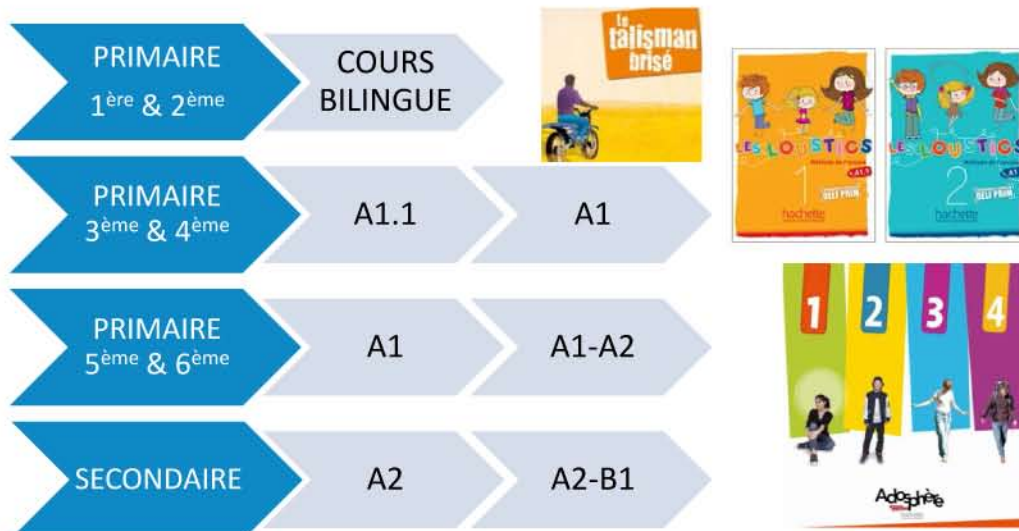

LANGUES AFRICAINES

Apprenez le Kirundi et le Kiswahili !

Mardi -Jeudi

18h30 - 20h00

3 - 12 participants

150 000 BIF la session
(5 000 BIF / heure)

Débutant

Intermédiaire

Indépendant

FRANÇAIS SCOLAIRE

3 sessions de cours adaptées au calendrier scolaire burundais pour chaque niveau !

Secondaire : Lundi - Mercredi - Vendredi
Primaire : Mardi - Jeudi - Samedi

5 - 15 participants

14h30 - 17h30 → Cours + activités **auto-formatives**
Samedi matin → 11h00 - 12h30

90 000 BIF la session*
(3 000 BIF / heure)

Nous travaillons avec des livres numériques et des supports multimédias !

* Des réductions sont offertes aux familles en fonction du nombre d'enfants inscrits et du nombre de sessions. Contactez-nous pour plus d'informations.

secdl@ifburundi.org

+257 22 22 23 51
+257 75 14 60 02

vivre
les
cultures

INSTITUT
FRANÇAIS
BURUNDI

9, Chaussée Prince Louis Rwagasore, Bujumbura